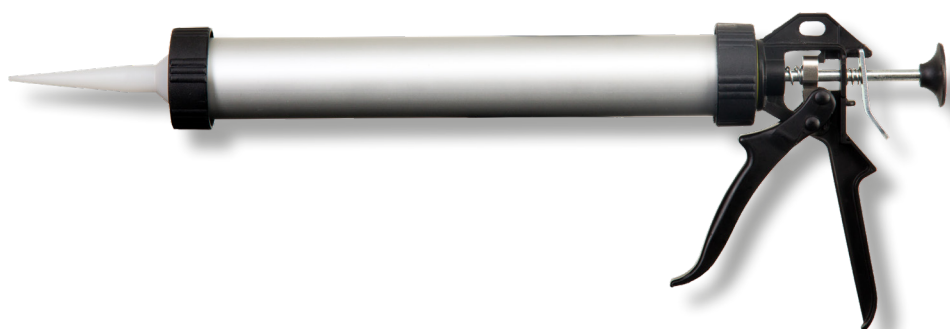

## **WYCISKACZ DO MAS USZCZELNIAJĄCYCH ALUMINIOWY**

### **CECHY PRODUKTU**

Aluminiowo-stalowy wyciskacz do mas uszczelniających o pojemności 600 ml. Przeznaczony do wyciskania kleju i uszczelniaczy zapakowanych w opakowania foliowe, maksymalnie do 600 ml jak i kartuszy 290-310 ml. Solidny i lekki. Obrotowy uchwyt na tubę. Wytrzymały mechanizm zapadkowy. Nakręcana końcówka. Popychacz o grubości 10 mm. Aluminiowy zasobnik.

600ml

370mm

AL

KOD	ROZMIAR [MM]	
18010	370	20

**PROLINE®**

 <https://pl-pl.facebook.com/ProlineTools>  
[www.proline-tools.com](http://www.proline-tools.com)