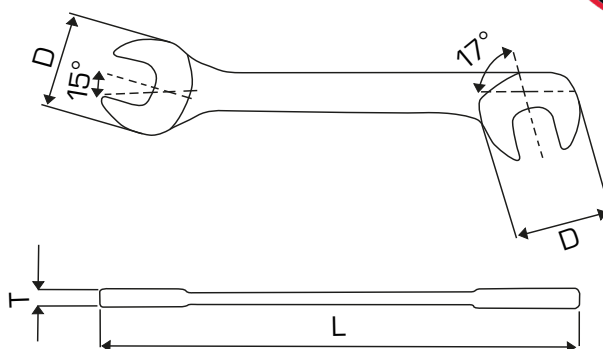

CECHY PRODUKTU

Kuty. Chromowany. Satynowany. Odchylona o 75° i 15° główka o tym samym rozmiarze oraz krótka rękojeść o niewielkiej grubości ułatwia pracę w trudno dostępnych miejscach.

CrV
6140

HRC
46±2

| KOD | ROZMIAR [MM] | L [MM] | D [MM] | T [MM] | | |
|-------|--------------|--------|--------|--------|---|--------|
| 34059 | 9 | 90 | 18,5 | 3 | x | 20/200 |
| 34061 | 11 | 100 | 22 | 3 | x | 20/200 |
| 34064 | 14 | 120 | 27 | 3,5 | x | 20/100 |
| 34066 | 16 | 139,4 | 32,5 | 4,8 | x | 10/100 |
| 34067 | 17 | 139,4 | 32,5 | 4,8 | x | 10/100 |