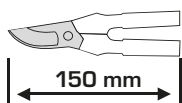

CECHY PRODUKTU

Ostrze wykonane ze stali nierdzewnej. Ramiona wykonane z utwardzonego nylonu z dodatkiem włókna szklanego. Rękojeść antypoślizgowa TPR.

65 Min SOFT TOUCH 150 mm 

KOD	MAX. Ø CIĘCIA [MM]		
40007	8	x	12/72