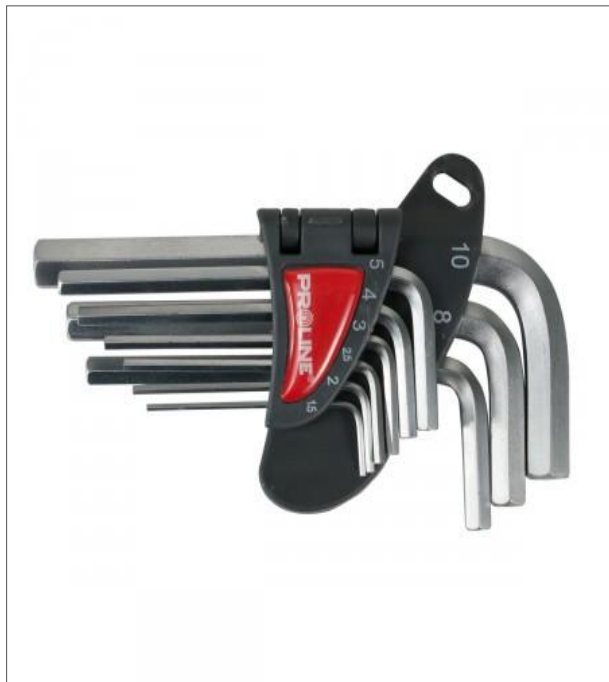

ZESTAW KLUCZY SZEŚCIOKĄTNYCH

48309

FUNKCJE

- Klucze standardowej długości
- 9 szt.: 1.5, 2, 2.5, 3, 4, 5, 6, 8, 10 mm

DANE TECHNICZNE

Kod produktu	Zakres (mm)	Opakowanie zbiorcze
48309	1.5 -10	6/36