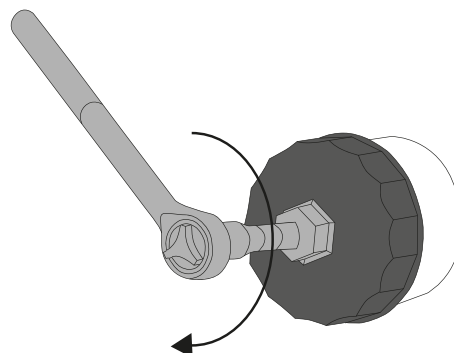

## CECHY PRODUKTU

Zestaw kluczy o konstrukcji kielichowej wykonanych ze stali chromowo-molibdenowej. Przeznaczenie: wymiana metalowych filtrów oleju w samochodach osobowych oraz dostawczych. W zestawie klucz trójramienny oraz adapter 3/8" - 1/2".

**x30 3/8" 1/2"**

KOD	KWADRAT	ILOŚĆ [SZT.]	
46887	3/8"	30	3

**PROLINE®**