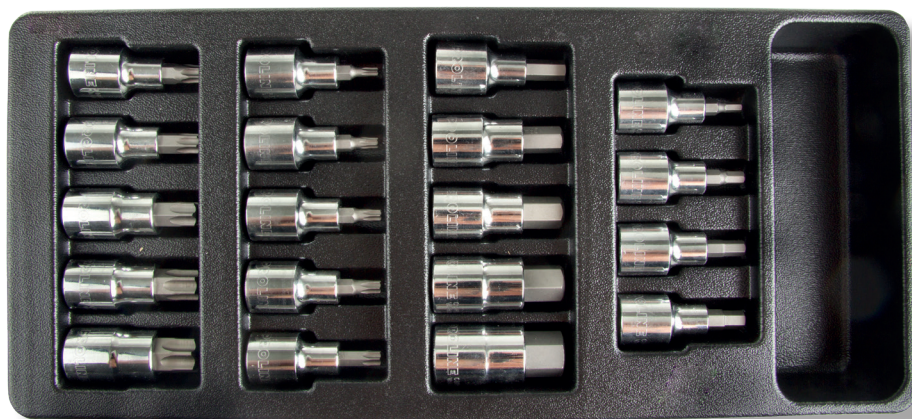

**19 PCS TOOL TRAY SOCKET BITS SET
1/2"**

PRODUCT FEATURES

 TORX: T20 (18657), T25 (18658), T27 (18659), T30 (18660), T40 (18661), T45 (18662), T50 (18663), T55 (18664), T60 (18665), T70 (18669)
  HEX: 4 mm (18644), 5 mm (18645), 6 mm (18646), 7 mm (18647), 8 mm (18648), 10 mm (18649), 12 mm (18650), 14 mm (18651), 17 mm (18652).

x19 **395x180 mm** **1/2"** **CrV**

CODE	CONTENT	
58787	Hex and Torx socket bits 19 pcs.	1